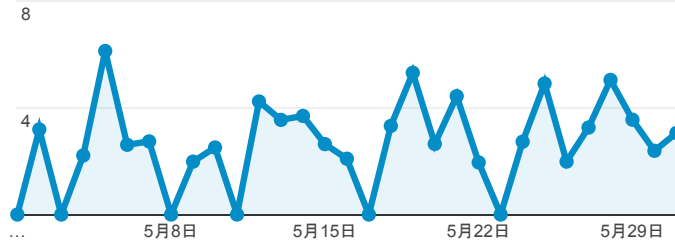

報表03_內容

2015年5月1日 - 2015年5月31日

所有工作階段
100.00%

網頁載入平均需時 (秒)

● 網頁載入平均需時 (秒)

網頁載入平均需時 (秒)和瀏覽量 (依 網頁 分組)

網頁	網頁載入平均需時 (秒)	瀏覽量
/index_detail_share.aspx?id=0857AE920B259F8E	8.54	286
/index_detail.aspx?srv=2	8.00	64
/index_detail_share.aspx?id=973126B8C2E0D65D	5.10	1
/index_detail_share.aspx?id=F4756F4988096F58	4.22	16
/index_detail.aspx?srv=3&category=17	4.03	318
/index_detail_share.aspx?id=91B5E4CC1BB3BBAF	3.75	1
/index_detail.aspx?srv=3	3.73	723
/	3.59	8,364
/index_detail_share.aspx?id=3D4CCDD0EF1DE937	3.46	9
/index_detail.aspx?srv=3&category=35	3.43	25

網頁載入平均需時 (秒) (依瀏覽器分組)

瀏覽器	網頁載入平均需時 (秒)
Safari	8.23
Internet Explorer	3.54
Chrome	3.50
Firefox	3.08

瀏覽量 (依網頁分組)

造訪和新造訪率 (依 關鍵字 分組)

關鍵字	工作階段	% 新工作階段
(not provided)	1,871	85.30%
小王子歸來 心得	11	0.00%
幹部心得	4	100.00%
學習歷程	4	100.00%
社團幹部心得	3	100.00%
學生學習歷程	3	100.00%
大學社團心得	2	50.00%
你為什麼不問我為什麼讀書心得	2	50.00%
学习历程	2	100.00%
威秀打工	2	100.00%